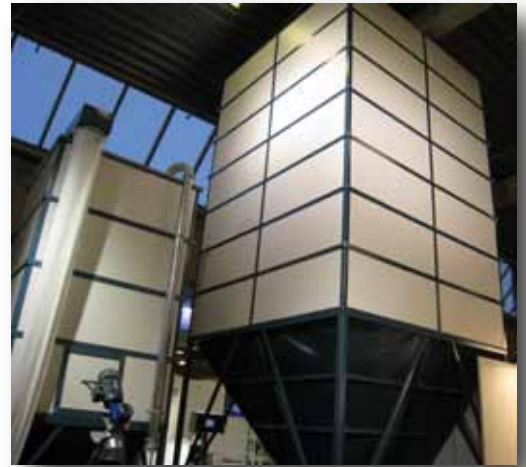

Furab AB erbjuder en inomhussilo av mycket hög kvalitet till ett lågt pris, silon är uppbyggd i sektioner med ett rikligt storleksprogram. Välj mellan utrymmeskrav från 110 x 110 cm till 310 x 310 cm, med totalhöjden från 3-7 m. Det finns även möjlighet till skräddarsydda storlekar.

Silon består av en lackad kona i botten med en stålkonstruktion upptill samt spånskiveväggar alternativt melaminskivor. I botten ingår det två stycken skjutspjäll samt en mellanvägg som möjliggör ett utrymme för reservfoder.

Tre stycken silos, utrustade med melaminskivor, avluftning med filterstrumpa samt anslutning till flexskruv.

Argument

Stålkonan är tillverkad med slät insida och en kraftig vinkel vilket eliminerar all risk för hängning eller separation av fodret.